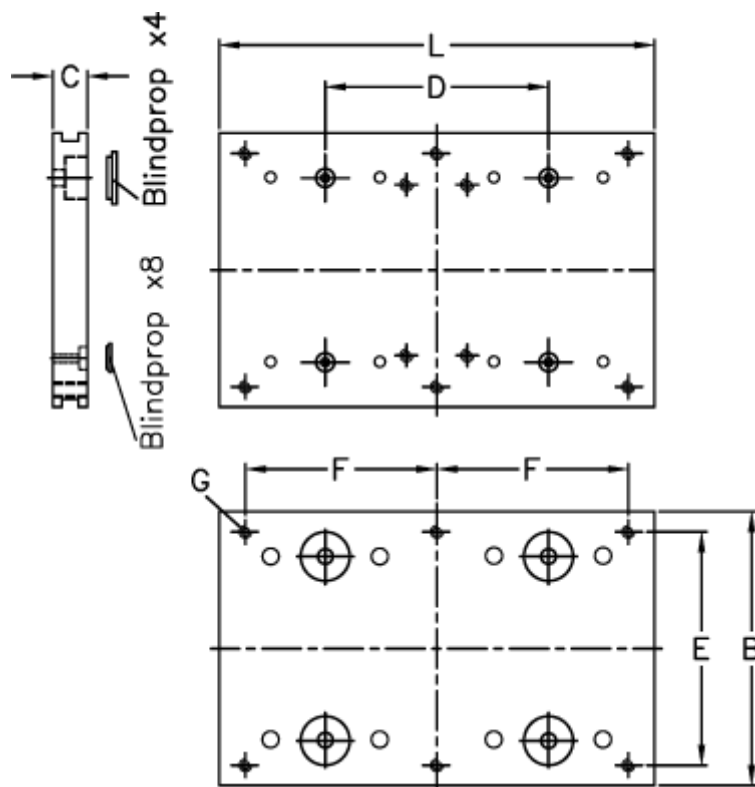

Varenummer: 057113028125
Beskrivelse: Hepco GV3 bærelade CP 28 18 L125

Mål

B = 72
C = 11.00
d = 80
E = 58
F = 110
For leje = 18
For skinne = V/NV 28
Gevindhul G = 4 x M5

L = 125